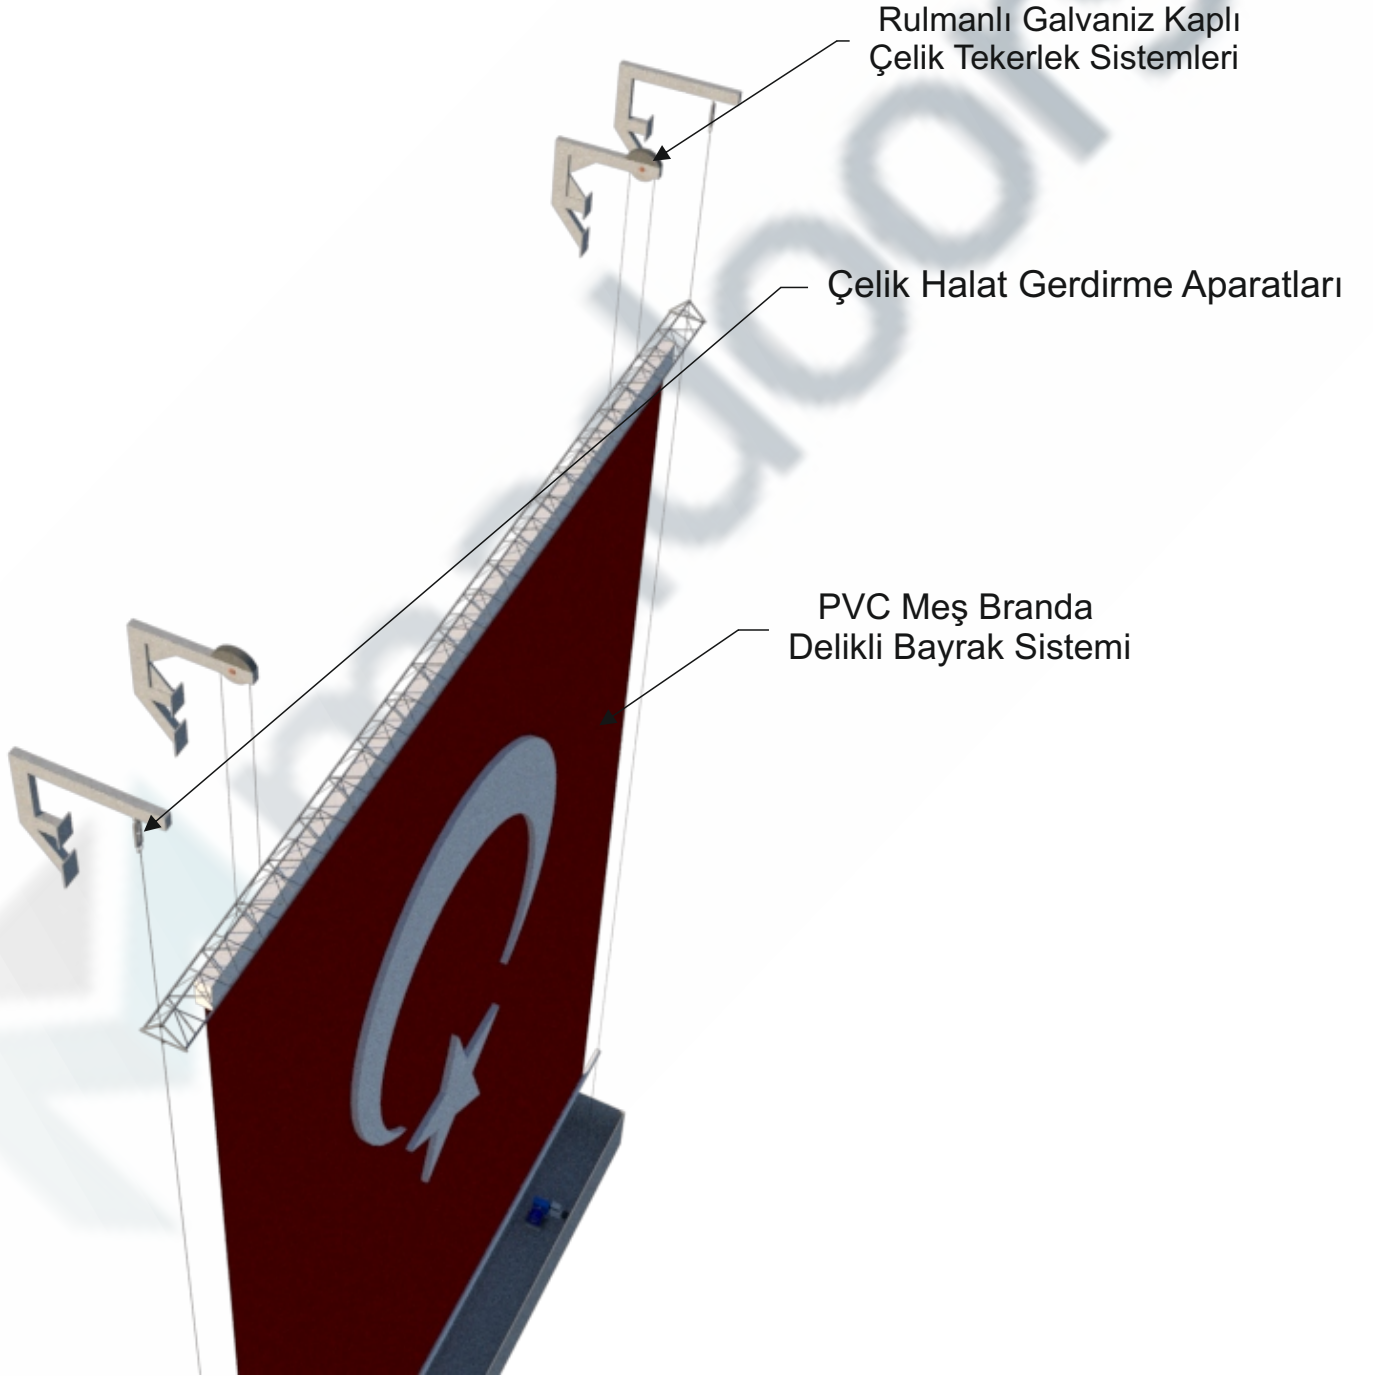

Kutu Motor Aşağıda Olan Sistem
Flag Box , Motor , Electrical Box Down Installation System

Kutu Motor Aşağıda Olan Sistem Flag Box , Motor , Electrical Box Down Installation System

Kutu Motor Aşağıda Olan Sistem
Flag Box , Motor , Electrical Box Down Installation System

Kutu Motor Aşağıda Olan Sistem Flag Box , Motor , Electrical Box Down Installation System

Kutu Motor Aşağıda Olan Sistem
Flag Box , Motor , Electrical Box Down Installation System**Teknik Veriler**

	0,75 Kw 380 Volt AC. Asenkron 3 Fazlı Motor Sistemi
	İtalyan Tip Sonsuz Vidalı Redüktör Sistemi
	220 Volt. AC. Elektromanyetik Fren Sistemi
	6 mm. / 8 mm. Çelik Halat Gerdirme Aparatı , Döküm Tip Galvaniz Kaplı Paslanmaz
	6 mm. / 8 mm. Çelik Halat

Kutu Motor Aşağıda Olan Sistem
Flag Box , Motor , Electrical Box Down Installation System

Teknik Veriler

	380 Volt AC. Elektrik Bağlantı Panosu
	IP 65 Fiber Elektrik Panosu
	Buton Kumanda Sistemi
	Polivinil Meş Branda Delikli Bayrak Sistemi
	Çelik Halat Karabina Bayrak Gergileri