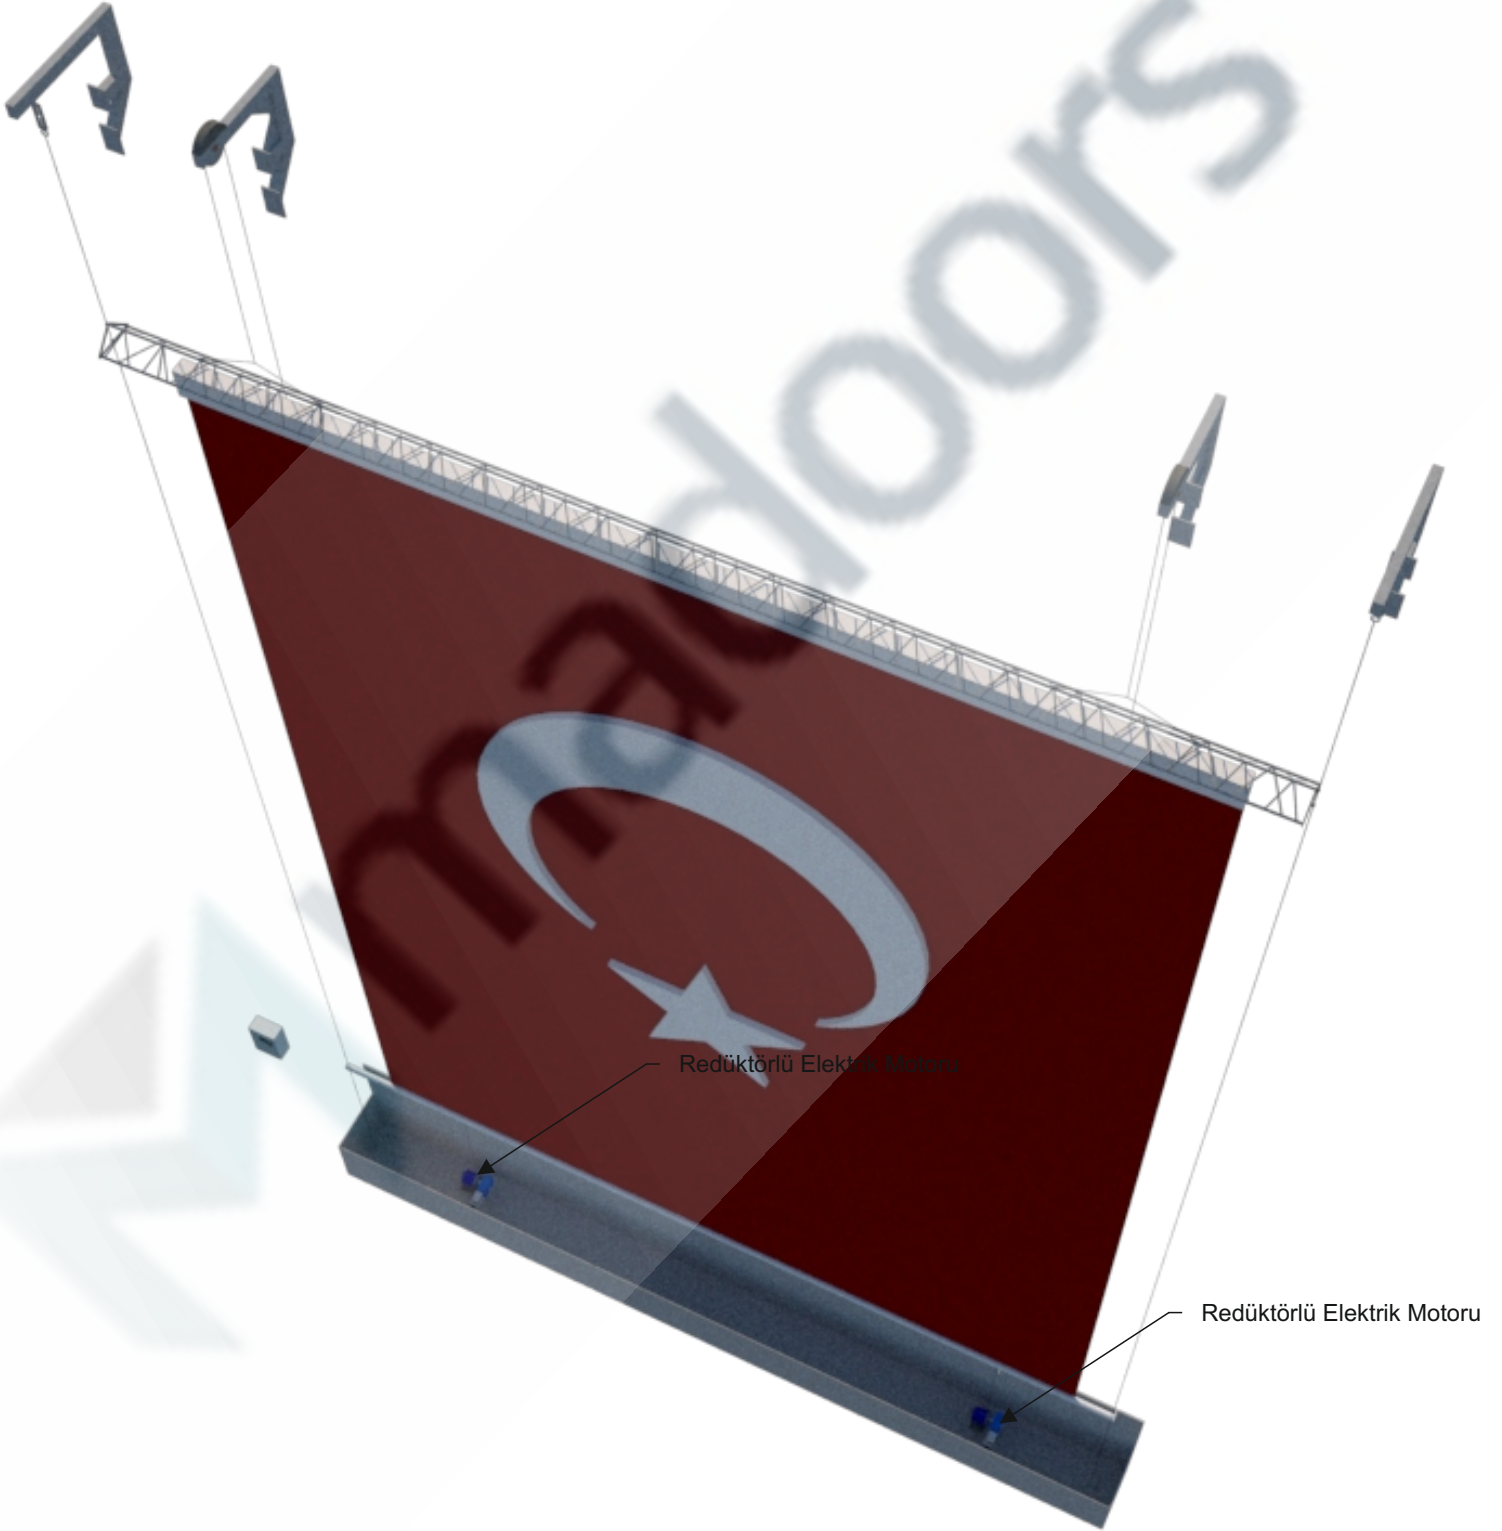

Kutu Motor Aşağıda Olan Sistem
Flag Box , Motor , Electrical Box Down Installation System

Kutu Motor Aşağıda Olan Sistem Flag Box , Motor , Electrical Box Down Installation System

Kutu Motor Aşağıda Olan Sistem
Flag Box , Motor , Electrical Box Down Installation System

Kutu Motor Aşağıda Olan Sistem Flag Box , Motor , Electrical Box Down Installation System

Kutu Motor Aşağıda Olan Sistem
Flag Box , Motor , Electrical Box Down Installation System**Teknik Veriler**

	0,75 Kw 380 Volt AC. Asenkron 3 Fazlı Motor Sistemi
	İtalyan Tip Sonsuz Vidalı Redüktör Sistemi
	220 Volt. AC. Elektromanyetik Fren Sistemi
	6 mm. / 8 mm. Çelik Halat Gerdirme Aparatı , Döküm Tip Galvaniz Kaplı Paslanmaz
	6 mm. / 8 mm. Çelik Halat