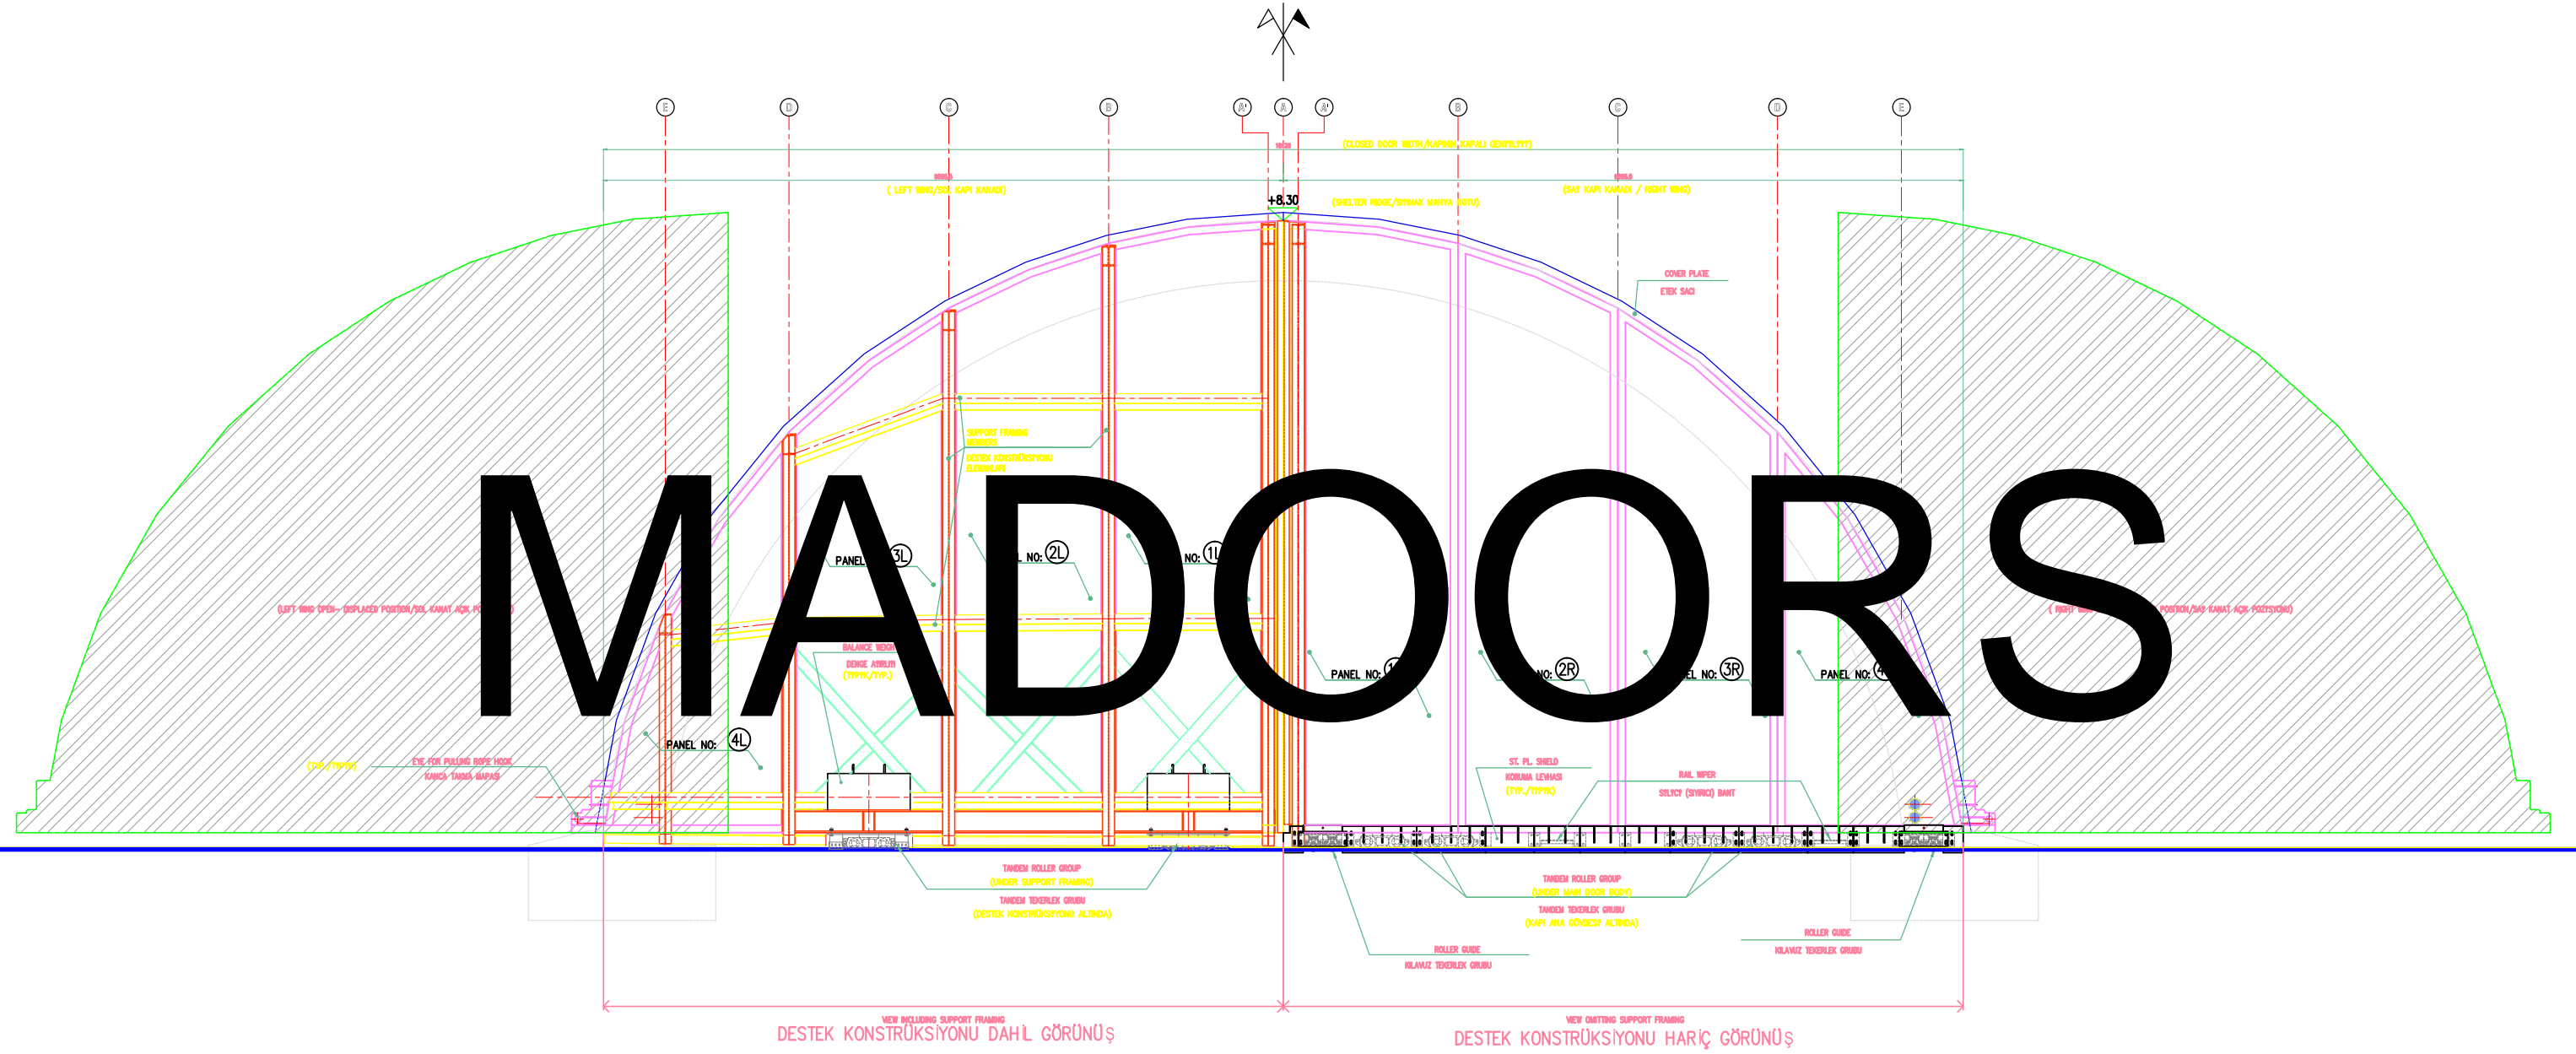

MADDOORS

VIEW INCLUDING SUPPORT FRAMING
DESTEK KONSTRÜKSİYONU DAHL GÖRÜNÜŞ

VIEW OMITTING SUPPORT FRAMING
DESTEK KONSTRÜKSİYONU HARİÇ GÖRÜNÜŞ

TYPICAL FRONT (EXTERIOR) ELEVATION
TIPIK ON (DIŞ) GÖRÜNÜŞ
Scale/Ölçek: 1/25